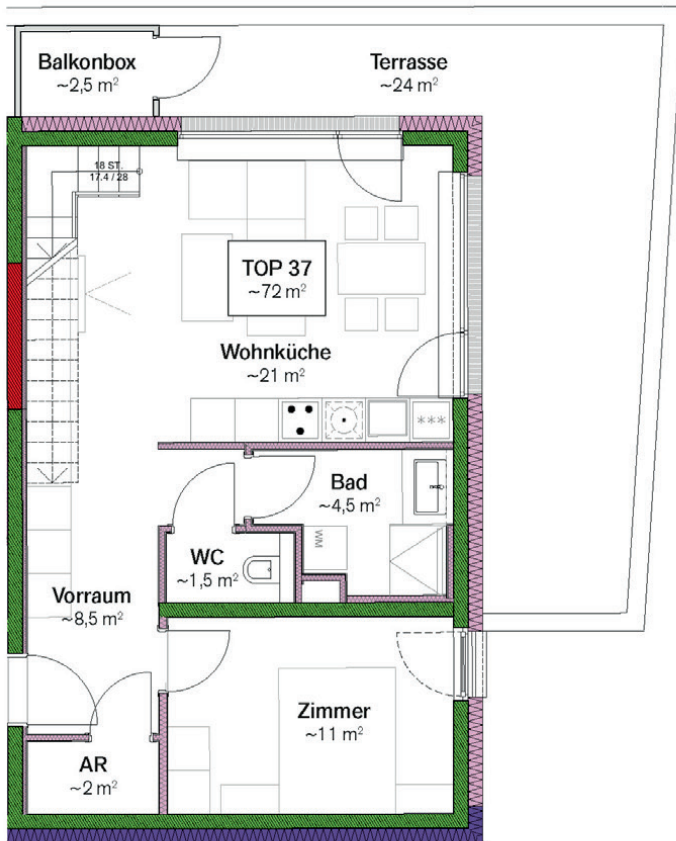

WOHNEN IN TULLN

Mieten im Zentrum

Grundriss 3. OG

Grundriss DG

WOHNUNG TYP 6-C

3-Zimmer Wohnung: ~72 m²

3. OG Maisonettewohnung:

Top 37 Maisonettewohnung mit Terrasse im 3. OG ~24 m²
+ Balkonbox ~2,5 m² + im DG mit Dachterrasse ~20 m².