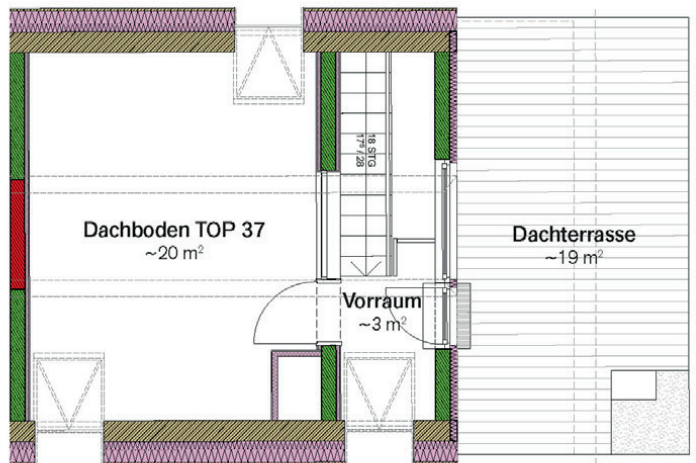

WOHNEN IN TULLN

Mieten im Zentrum

Grundriss 3. OG

Grundriss DG

WOHNUNG TYP 6-C

3-Zimmer Wohnung: ~72 m²

3. OG Maisonettewohnung:

Top 37 Maisonettewohnung mit Terrasse im 3. OG ~24 m²
+ Balkonbox ~2,5 m² + im DG mit Dachterrasse ~20 m².